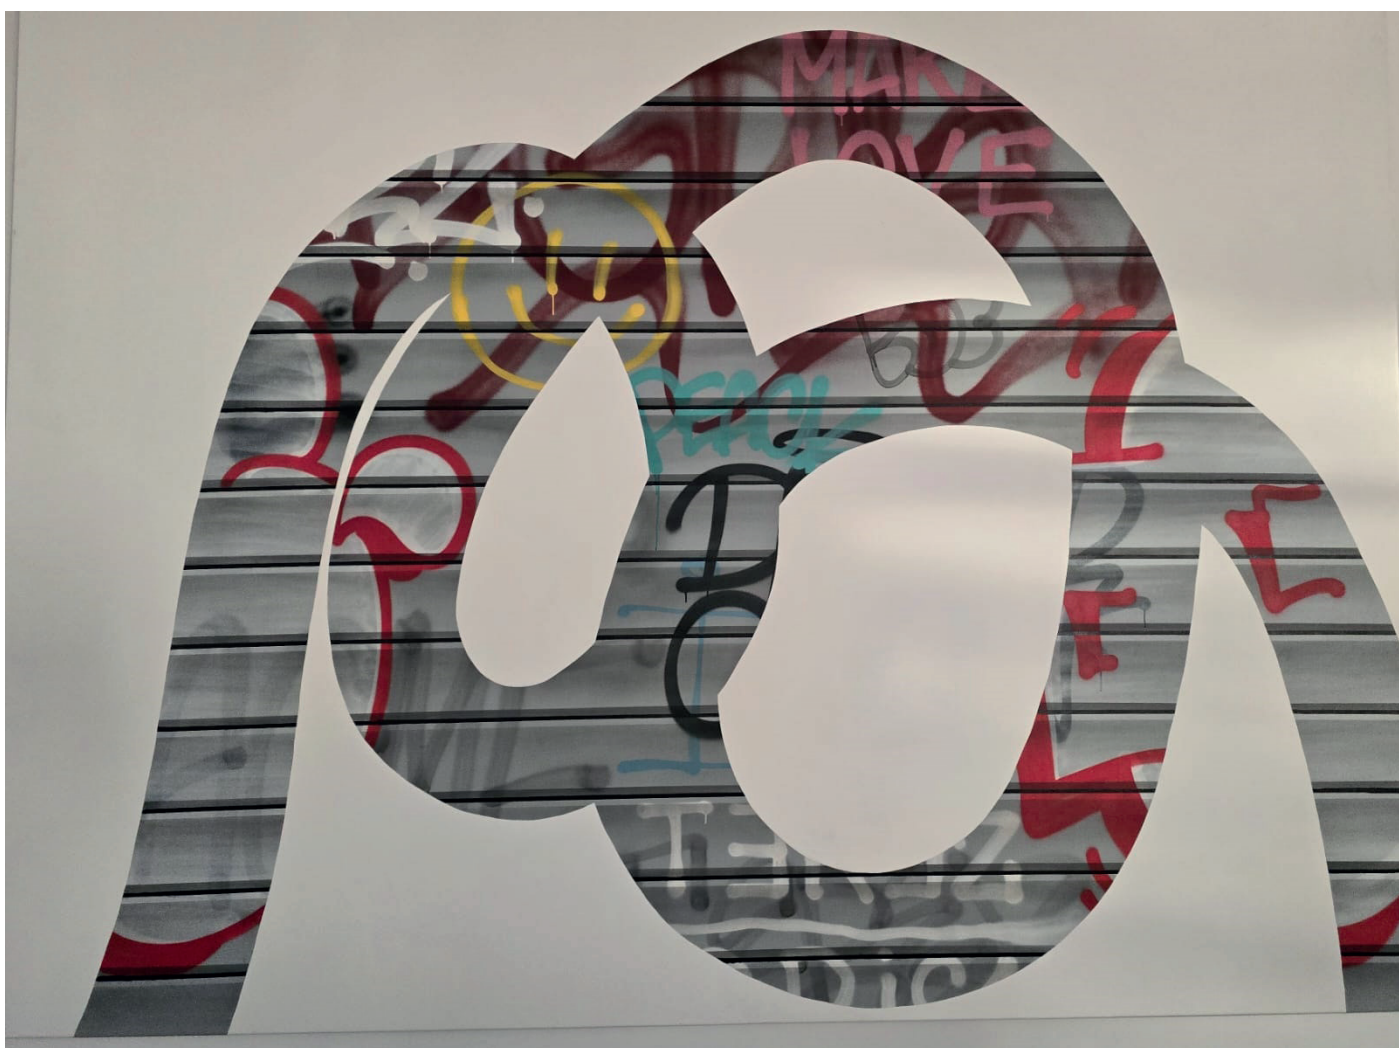

GARANCE MONTADOR

EXCLUSIVE / ART

06 11 71 80 27

Gris ONE

12 000 €